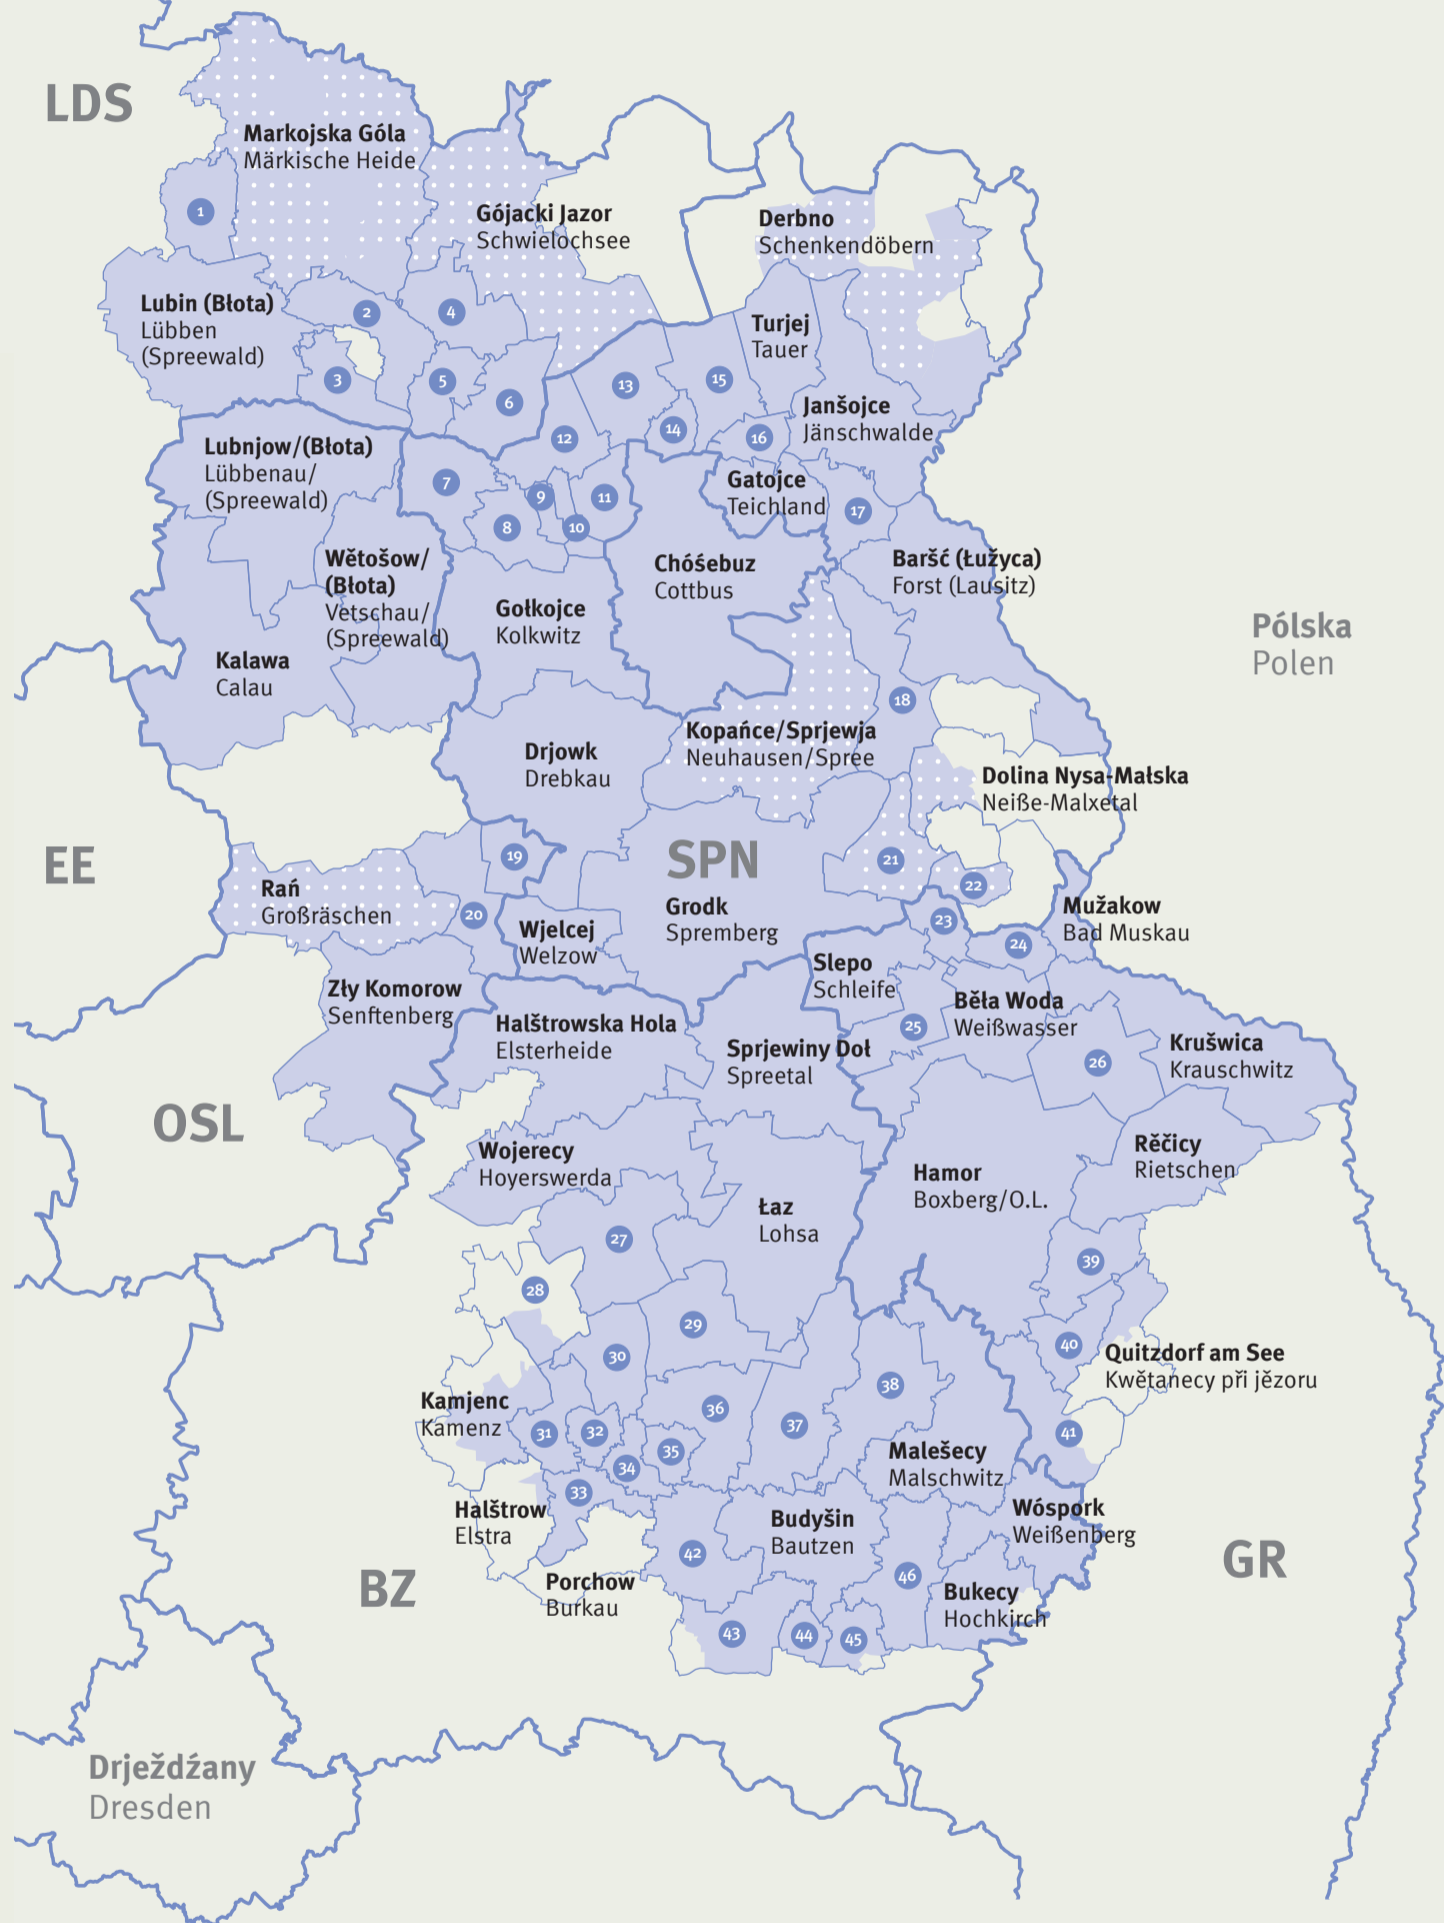

Barliń
Berlin

Sedleński rum Serbow Sydlenski rum Serbow Siedlungsgebiet der Sorben

- 1 Slopišća
Schleipzig
- 2 Nowa Niwa
Neu Zauche
- 3 Stara Niwa-Wózwjerch
Alt Zauche-Wußwerk
- 4 Błošańska Góla
Spreewaldheide
- 5 Tšupc (Błota)
Straupitz (Spreewald)
- 6 Běta Góra-Bělin
Byhleguhre-Byhlen
- 7 Bórkowy (Błota)
Burg (Spreewald)
- 8 Wjerbno
Werben
- 9 Góry
Guhrow
- 10 Brjazyna
Briesen
- 11 Dešno-Strjažow
Dissen-Striesow
- 12 Smogorjow-Prjawoz
Schmogrow-Fehrow
- 13 Hochoza
Drachhausen
- 14 Drjenow
Drehnow
- 15 Turnow-Pšituk
Turnow-Preilack
- 16 Picnjo
Peitz
- 17 Móst
Heinersbrück
- 18 Łukoje
Wiesengrund
- 19 Nowe Wiki
Neupetershain
- 20 Nowa Jazorina
Neu-Seeland
- 21 Feliksowy Jazor
Felixsee
- 22 Cersk
Tschernitz
- 23 Džewin
Groß Düben
- 24 Jabłońc
Gablenz
- 25 Trjebin
Trebendorf
- 26 Wuskidź
Weißkeißel
- 27 Kulow
Wittichenau
- 28 Wóslink
Oßling
- 29 Rakecy
Königswartha
- 30 Ralbicy-Róžant
Ralbitz-Rosenthal
- 31 Njebjelčicy
Nebelschütz
- 32 Worklecy
Räckelwitz
- 33 Pančicy-Kukow
Panschwitz-Kuckau
- 34 Chróšćicy
Crostwitz
- 35 Bóšicy
Puschwitz
- 36 Njeswačidło
Neschwitz
- 37 Radwor
Radibor
- 38 Wułka Dubrawa
Großdubrau
- 39 Chrbjaja-Nowa Wjes
Kreba-Neudorf
- 40 Mikow
Mücka
- 41 Wysoka Dubrawa
Hohendubrau
- 42 Hodźij
Göda
- 43 Dobruša-Huska
Doberschau-Gaußig
- 44 Hornja Hórka
Obergurig
- 45 Budestecy
Großpostwitz
- 46 Kubšicy
Kubschütz

LDS:
Wokrejs Dubja-Błota
Wokrjes Dubja-Błóta
Landkreis Dahme-Spreewald

SPN:
Wokrejs Sprjewja-Nysa
Wokrjes Sprjewja-Nysa
Landkreis Spree-Neiße

EE:
Wokrejs Łobjo-Halštrow
Wokrjes Łobjo-Halštrow
Landkreis Elbe-Elster

OSL:
Wokrejs Górne Błota-Łužyca
Wokrjes Hornje Błóta-Łužica
Landkreis Oberspreewald-Lausitz

GR:
Wokrejs Zgórljc
Wokrjes Zhorjelc
Landkreis Görlitz

BZ:
Wokrejs Budyšin
Wokrjes Budyšin
Landkreis Bautzen

cela gmejna sluša do serbskego sedleńskego ruma
cyła gmejna sluša do serbskeho sydlenskeho ruma
gesamte Gemeinde im sorbischen Siedlungsgebiet