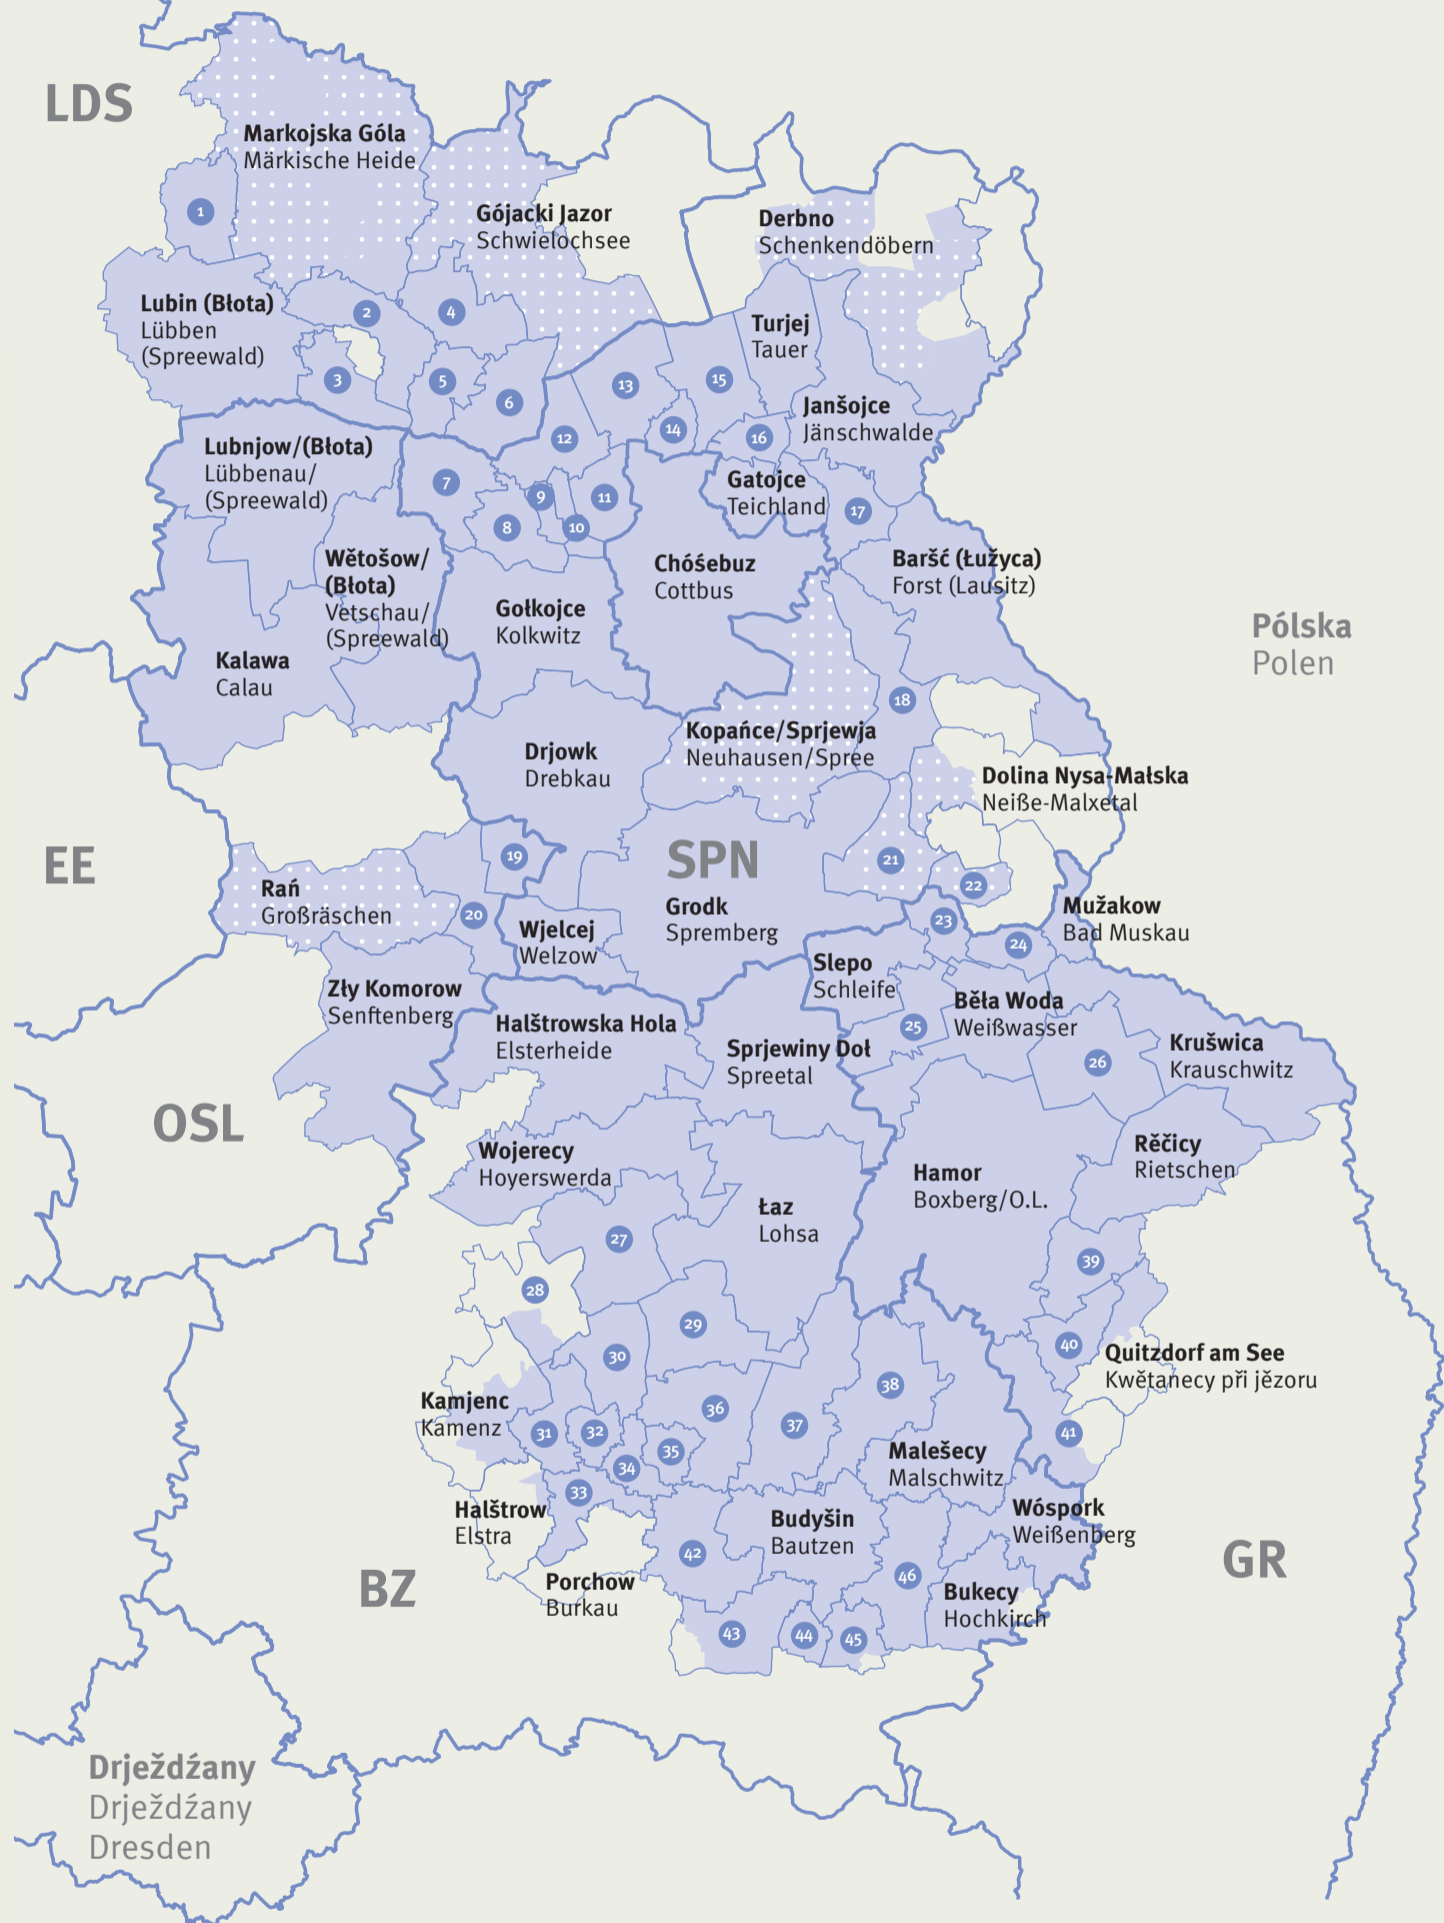

Barliń
Berlin

Sedleński rum Serbow Sydlenski rum Serbow Siedlungsgebiet der Sorben

- 1 Slopišća
Schleipzig
- 2 Nowa Niwa
Neu Zauche
- 3 Stara Niwa-Wózwjerch
Alt Zauche-Wußwerk
- 4 Błošańska Góla
Spreewaldheide
- 5 Tšupc (Błota)
Straupitz (Spreewald)
- 6 Běta Góra-Bělin
Byhleguhre-Byhlen
- 7 Bórkowy (Błota)
Burg (Spreewald)
- 8 Wjerbno
Werben
- 9 Góry
Guhrow
- 10 Brjazyna
Briesen
- 11 Dešno-Strjažow
Dissen-Striesow
- 12 Smogorjow-Prjawoz
Schmogrow-Fehrow
- 13 Hochoza
Drachhausen
- 14 Drjenow
Drehnow
- 15 Turnow-Pšituk
Turnow-Preilack
- 16 Picnjo
Peitz
- 17 Móst
Heinersbrück
- 18 Łukoje
Wiesengrund
- 19 Nowe Wiki
Neupetershain
- 20 Nowa Jazorina
Neu-Seeland
- 21 Feliksowy Jazor
Felixsee
- 22 Cersk
Tschernitz
- 23 Džewin
Groß Düben
- 24 Jabłońc
Gablenz
- 25 Trjebin
Trebendorf
- 26 Wuskidź
Weißkeißel
- 27 Kulow
Wittichenau
- 28 Wóslink
Oßling
- 29 Rakecy
Königswartha
- 30 Ralbicy-Róžant
Ralbitz-Rosenthal
- 31 Njebjelčicy
Nebelschütz
- 32 Worklecy
Räckelwitz
- 33 Pančicy-Kukow
Panschwitz-Kuckau
- 34 Chróšćicy
Crostwitz
- 35 Bóšicy
Puschwitz
- 36 Njeswačidło
Neschwitz
- 37 Radwor
Radibor
- 38 Wułka Dubrawa
Großdubrau
- 39 Chrbja-Nowa Wjes
Kreba-Neudorf
- 40 Mikow
Mücka
- 41 Wysoka Dubrawa
Hohendubrau
- 42 Hodźij
Göda
- 43 Dobruša-Huska
Doberschau-Gaußig
- 44 Hornja Hórka
Obergurig
- 45 Budestecy
Großpostwitz
- 46 Kubšicy
Kubschütz

LDS:
Wokrejs Dubja-Błota
Wokrjes Dubja-Błóta
Landkreis Dahme-Spreewald

SPN:
Wokrejs Sprjewja-Nysa
Wokrjes Sprjewja-Nysa
Landkreis Spree-Neiße

EE:
Wokrejs Łobjo-Halštrow
Wokrjes Łobjo-Halštrow
Landkreis Elbe-Elster

OSL:
Wokrejs Górne Błota-Łužyca
Wokrjes Hornje Błóta-Łužica
Landkreis Oberspreewald-Lausitz

GR:
Wokrejs Zgórljec
Wokrjes Zhorjelc
Landkreis Görlitz

BZ:
Wokrejs Budyšin
Wokrjes Budyšin
Landkreis Bautzen

cela gmejna sluša do serbskego sedleńskego ruma
cyła gmejna sluša do serbskeho sydlenskeho ruma
gesamte Gemeinde im sorbischen Siedlungsgebiet