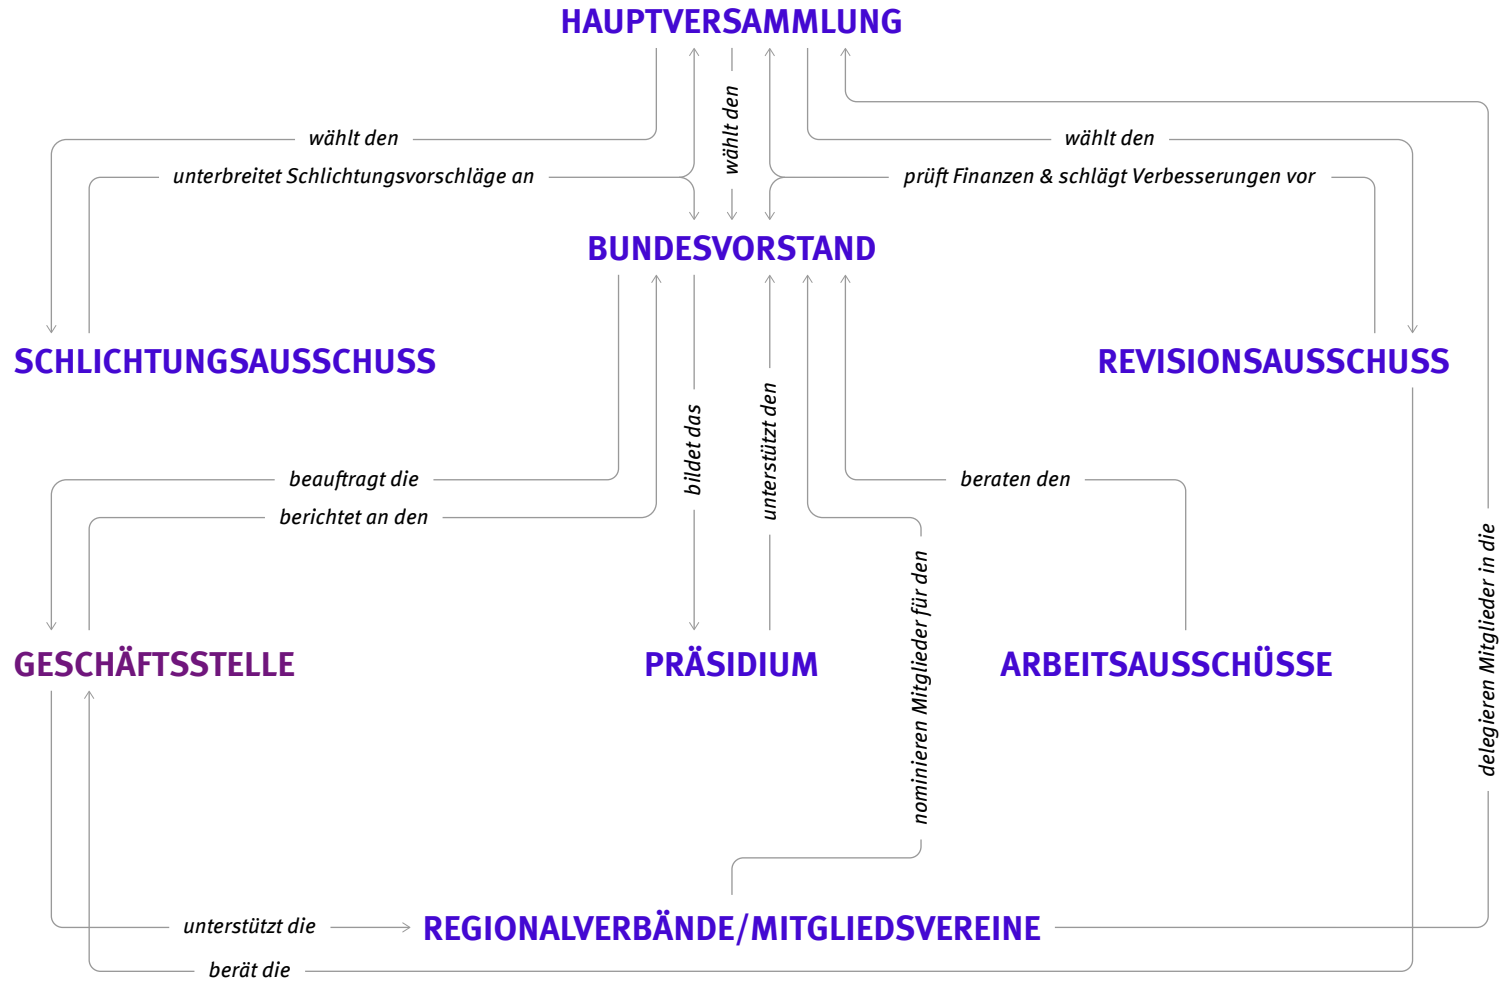

Struktura Domowiny

DELNJOSEBSCE

HORNJOSEBSCE

NĚMSCE

JENDŽELSCE

Pokiw:

Tuta grafika je interaktiwna. Klikńće na jednotliwe organy, zo byšće wjace zhonili.

Organy rozdźěla so do čestno- a hłownohamta. Rozdźělne wobłuki su barbnje wuzběhnjene.

Domowina

ZWĚZK ŁUŽYSKICH SERBOW
ZWJAZK ŁUŽISKICH SERBOW
BUND LAUSITZER SORBEN

Struktur der Domowina

NIEDERSORBISCH

OBERSORBISCH

DEUTSCH

ENGLISCH

Hinweis:
Diese Grafik ist interaktiv.
Klicken Sie auf die Organe,
um mehr zu erfahren.

Die Organe werden
in Ehren- und Hauptamt
aufgeteilt.
Die unterschiedlichen
Bereiche sind farblich
gekennzeichnet.

Domowina

ZWĚZK ŁUŽYSKICH SERBOW
ZWJAZK ŁUŽISKICH SERBOW
BUND LAUSITZER SORBEN

Structure of Domowina

- LOWER SORBIAN
- UPPER SORBIAN
- GERMAN
- ENGLISH**

Note:
This graphic is interactive.
Click on the governing
bodies for more information.

The roles are divided into
voluntary and full-time
positions. The different
areas are distinguished by
color.