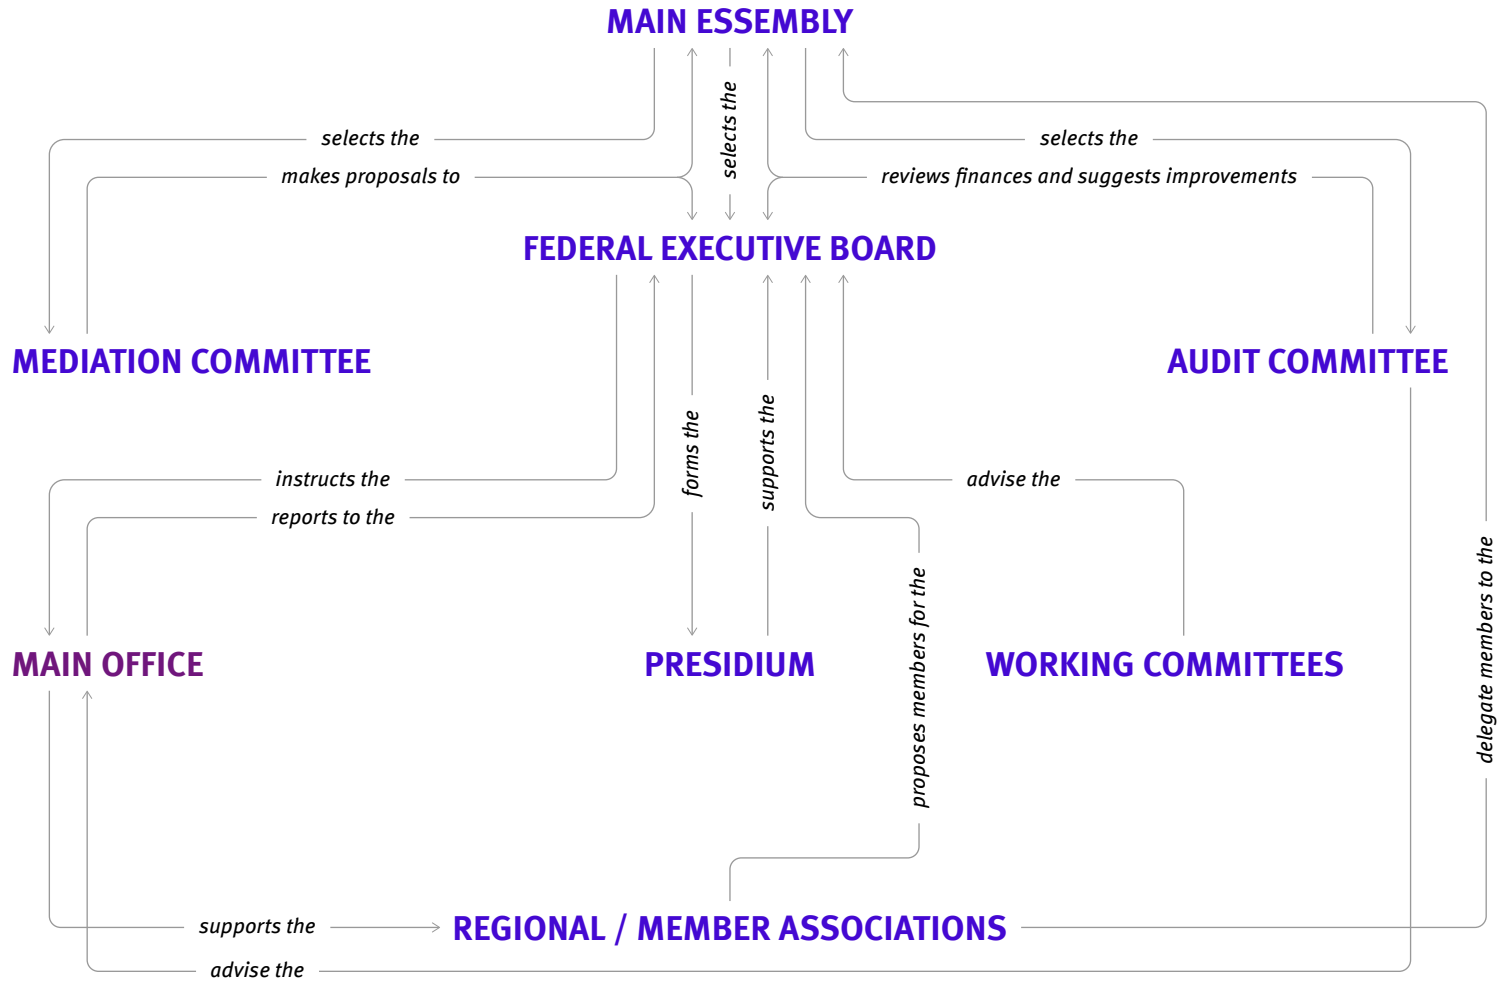

Struktura Domowiny

DELNJOSEBSCE

HORNJOSEBSCE

NĚMSCE

JENDŽELSCE

Pokiw:

Tuta grafika je interaktiwna. Klikńće na jednotliwe organy, zo byšće wjace zhonili.

Organy rozdźěla so do čestno- a hłownohamta. Rozdźělne wobłuki su barbnje wuzběhnjene.

Domowina

ZWĚZK ŁUŽYSKICH SERBOW
ZWJAZK ŁUŽISKICH SERBOW
BUND LAUSITZER SORBEN

Struktur der Domowina

NIEDERSORBISCH

OBERSORBISCH

DEUTSCH

ENGLISCH

Hinweis:
Diese Grafik ist interaktiv.
Klicken Sie auf die Organe,
um mehr zu erfahren.

Die Organe werden
in Ehren- und Hauptamt
aufgeteilt.
Die unterschiedlichen
Bereiche sind farblich
gekennzeichnet.

Domowina

ZWĚZK ŁUŽYSKICH SERBOW
ZWJAZK ŁUŽISKICH SERBOW
BUND LAUSITZER SORBEN

Structure of Domowina

- LOWER SORBIAN
- UPPER SORBIAN
- GERMAN
- ENGLISH**

Note:
This graphic is interactive.
Click on the governing
bodies for more information.

The roles are divided into
voluntary and full-time
positions. The different
areas are distinguished by
color.