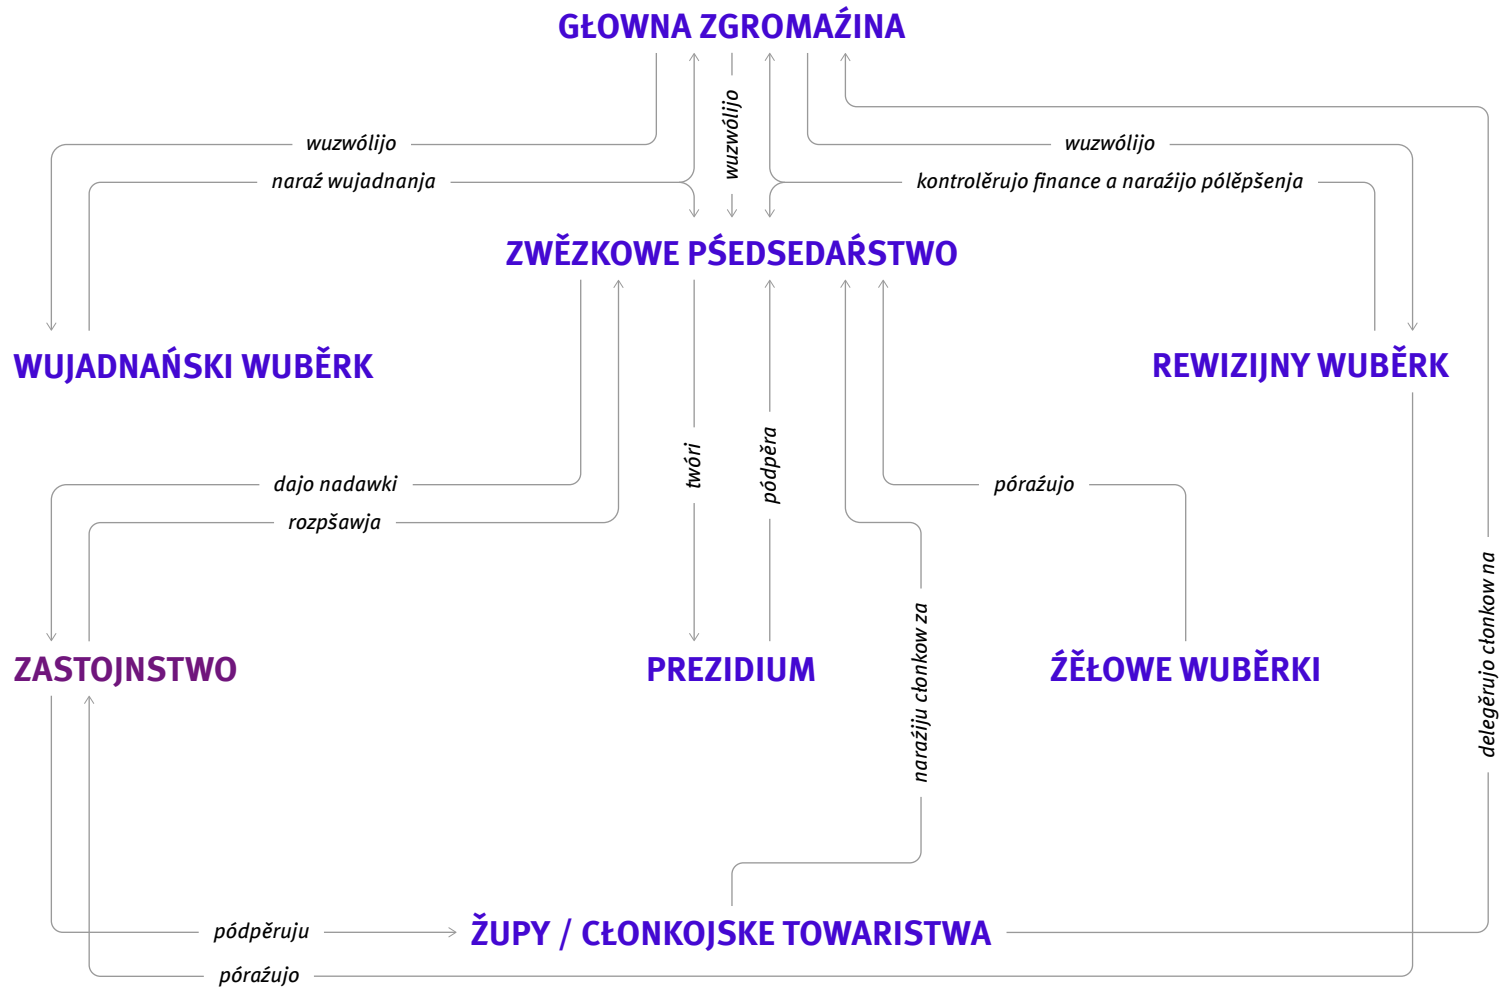

Domowina

ZWĚZK ŁUŽYSKICH SERBOW
ZWJAZK ŁUŽISKICH SERBOW
BUND LAUSITZER SORBEN

Struktura Domowiny

DOLNOSERBSKI

GÓRNOSEBSKI

NIMSKI

ENGELSKI

Pokazka:

Toś ta grafika jo interaktiwna. Kliknišo na organy, aby wěcej zgónili.

Organy rozdźěluju se do cesno- a głownoamtstwa. Rozdźělne wobłuki su barwojto wóznamjenjone.

Domowina

ZWĚZK ŁUŽYSKICH SERBOW
ZWJAZK ŁUŽISKICH SERBOW
BUND LAUSITZER SORBEN

Struktura Domowiny

DELNJOSEBSCE

HORNJOSEBSCE

NĚMSCE

JENDŽELSCE

Pokiw:

Tuta grafika je interaktiwna. Klikńće na jednotliwe organy, zo byšće wjace zhonili.

Organy rozdźěla so do čestno- a hłownohamta. Rozdźělne wobłuki su barbnje wuzběhnjene.

Die Organe werden
in Ehren- und Hauptamt
aufgeteilt.
Die unterschiedlichen
Bereiche sind farblich
gekennzeichnet.

Domowina

ZWĚZK ŁUŽYSKICH SERBOW
ZWJAZK ŁUŽISKICH SERBOW
BUND LAUSITZER SORBEN

Structure of Domowina