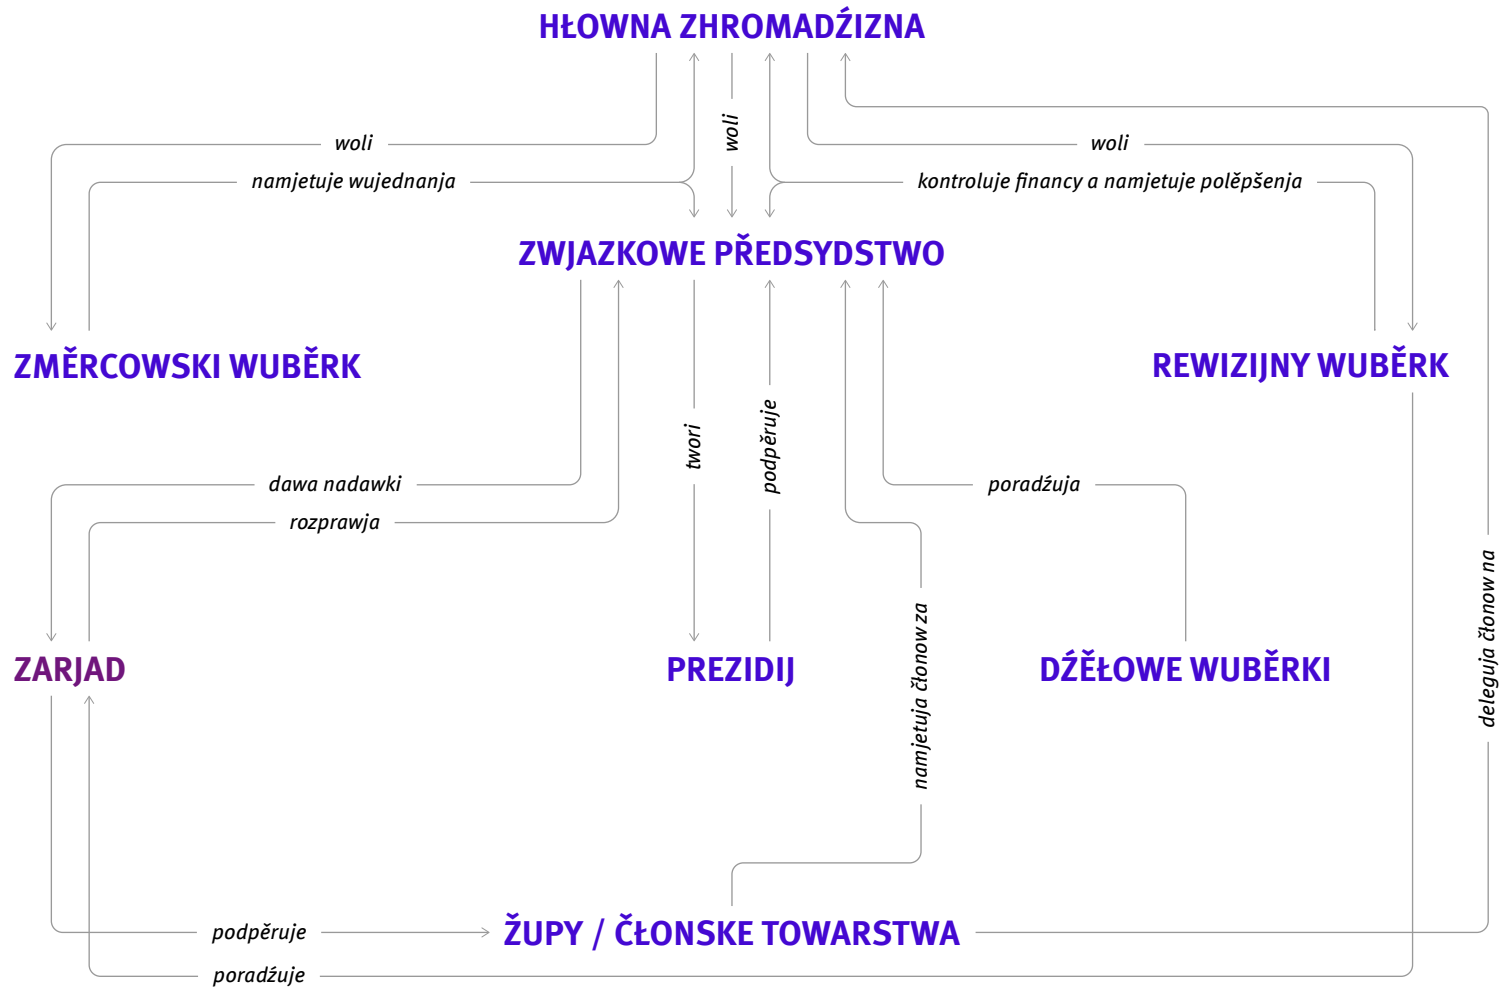

Toś ta grafika jo interaktiwna. Kliknišo na organy, aby wěcej zgónili.

Organy rozdźěluju se do cesno- a głownoamtstwa. Rozdźělne wobłuki su barwojto wóznamjenjone.

Domowina

ZWĚZK ŁUŽYSKICH SERBOW
ZWJAZK ŁUŽISKICH SERBOW
BUND LAUSITZER SORBEN

Struktura Domowiny

DELNJOSEBSCE

HORNJOSEBSCE

NĚMSCE

JENDŽELSCE

Pokiw:

Tuta grafika je interaktiwna. Klikńće na jednotliwe organy, zo byšće wjace zhonili.

Organy rozdźěla so do čestno- a hłownohamta. Rozdźělne wobłuki su barbnje wuzběhnjene.

Domowina

ZWĚZK ŁUŽYSKICH SERBOW
ZWJAZK ŁUŽISKICH SERBOW
BUND LAUSITZER SORBEN

Struktur der Domowina

NIEDERSORBISCH

OBERSORBISCH

DEUTSCH

ENGLISCH

Hinweis:
Diese Grafik ist interaktiv.
Klicken Sie auf die Organe,
um mehr zu erfahren.

Die Organe werden
in Ehren- und Hauptamt
aufgeteilt.
Die unterschiedlichen
Bereiche sind farblich
gekennzeichnet.

Domowina

ZWĚZK ŁUŽYSKICH SERBOW
ZWJAZK ŁUŽISKICH SERBOW
BUND LAUSITZER SORBEN

Structure of Domowina